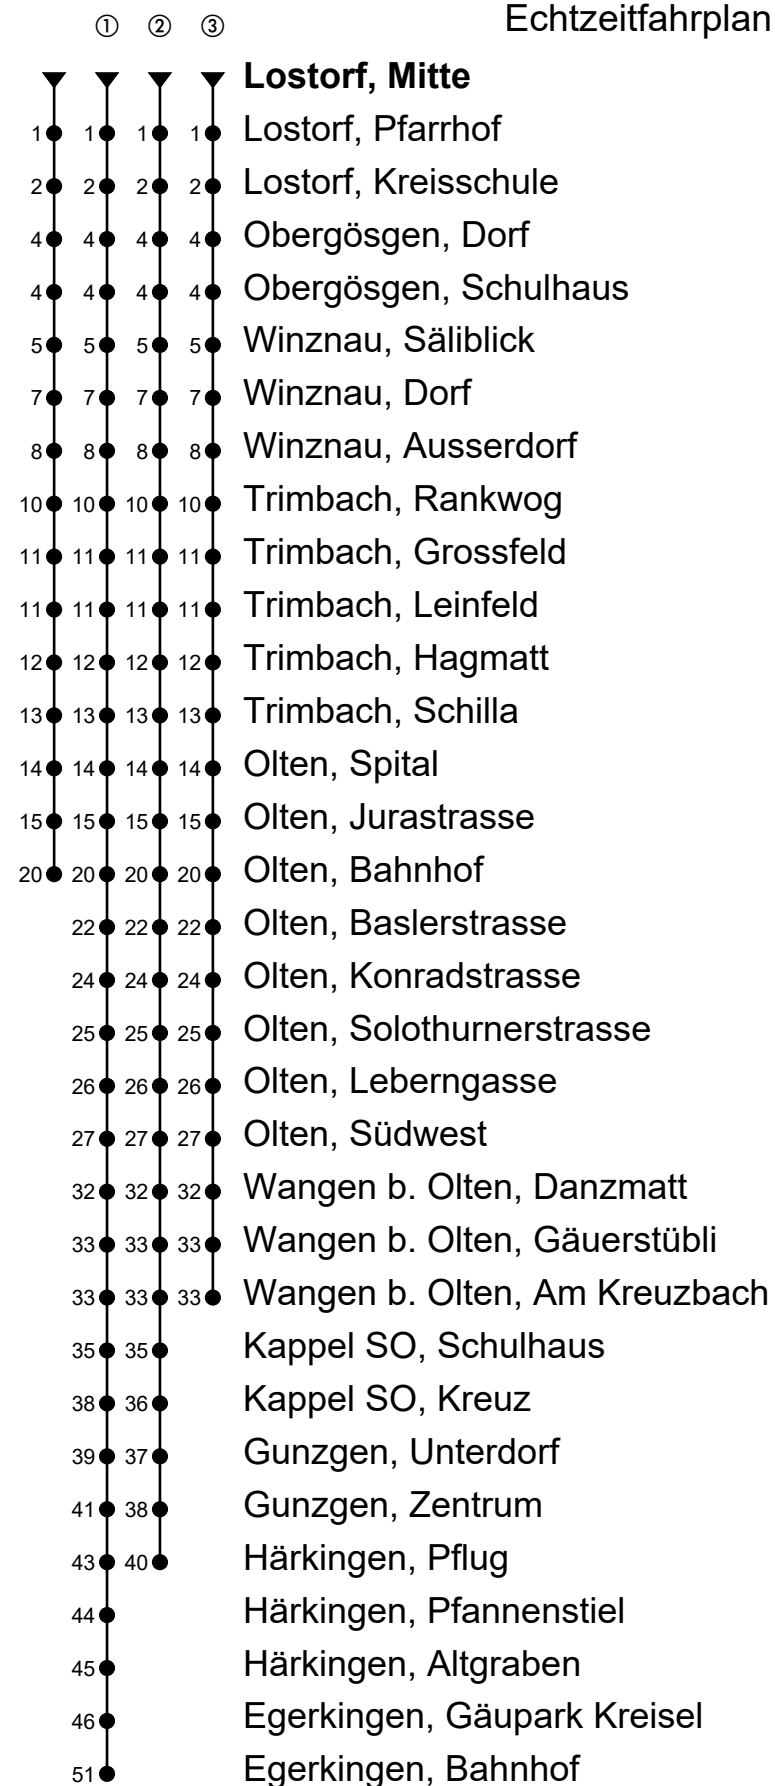

507

Lostorf, Mitte

Richtung Trimbach, Olten Bhf, Südwest, Härkingen, Egerkingen

Gültig vom 15.12.2024 bis 13.12.2025

Echtzeitfahrplan

🕒	Montag - Freitag	Samstag	Sonntag
4			
5	01 33 48 ^①	33	31
6	03 18 ^① 33 48 ^①	03 33	01 31
7	03 18 ^① 33 48 ^①	03 18 ^① 33 48 ^①	01 31
8	03 18 ^① 33 48 ^①	03 18 ^① 33 48 ^①	01 31
9	03 18 ^① 33 48 ^①	03 18 ^① 33 48 ^①	01 31
10	03 18 ^① 33 48 ^①	03 18 ^① 33 48 ^①	01 31
11	03 18 ^① 33 48 ^①	03 18 ^① 33 48 ^①	01 31
12	03 18 ^① 33 48 ^①	03 18 ^① 33 48 ^①	01 31
13	03 18 ^① 33 48 ^①	03 18 ^① 33 48 ^①	01 31
14	03 18 ^① 33 48 ^①	03 18 ^① 33 48 ^①	01 31
15	03 18 ^① 33 48 ^①	03 18 ^① 33 48 ^①	01 31
16	03 18 ^① 33 48 ^①	03 18 ^① 33 48 ^①	01 31
17	03 18 ^① 33 48 ^①	03 18 ^① 33 46 ^②	01 31
18	03 18 ^① 33 48 ^①	03 16 ^② 33	01 31
19	03 18 ^③ 33	03 33	01 31
20	03 31	03 31	01 31
21	01 31	01 31	01 31
22	01 31	01 31	01 31
23	01 31	01 31	01 31
0	01	01	01
1			

Anmerkungen:

Als Sonntage gelten: 25. und 26. Dezember, 1. und 2. Januar, Karfreitag, Ostermontag, Auffahrt, Pfingstmontag und 1. August.

Fahrzeit
in Minuten